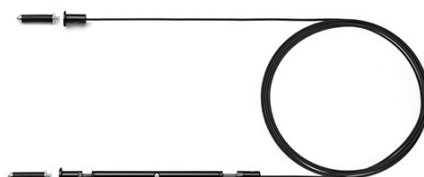

## String Light – Testa a cono – cavo 22mt

di Michael Anastassiades , 2014

Apparecchio di illuminazione da sospensione a luce diffusa. Corpo in alluminio pressofuso verniciato nero opaco e rivestimento con vernice soft touch trasparente. Diffusore ottico in policarbonato opale. Sistema di sospensione da 22 metri con cavo coassiale rinforzato in Kevlar. Disponibile con attacco a parete/soffitto in policarbonato nero e alimentatore con interruttore da terra in policarbonato nero verniciato nero opaco. L'interruttore on/off è elettronico ed è dotato di funzionamento ottico. Gestione on/off e dimmer attraverso applicazione di controllo remoto Bluetooth Android e Apple.

Montaggio	Sospensione
Ambiente	Per interni
Finitura	Nero Soft Touch
Peso	1.05 Kg
Fonti luminose disponibili	1 x LED ARRAY 21W Dimmer -Bluetooth Control 2700K CRI93 907lm
Emergenza	Senza
Regolazione	L'interruttore on/off è elettronico ed è dotato di funzionamento ottico. Gestione on/off e dimmer attraverso applicazione di controllo remoto Bluetooth Android e Apple
Voltaggio	100-240/48V
Potenza	21W
Batteria	No
Alimentatore incluso	No
Lunghezza del cavo	22000 mm
Materiali	Alluminio, Policarbonato
Colori	● F6491030 - Nero Soft Touch
Certificazioni	   

## String Light – Testa a cono – cavo 22mt

di Michael Anastassiades , 2014

F6482030

Rosone da parete o soffitto per l'installazione di massimo 2 teste con tre possibili vie di uscita.

F6485030

Cavo di connessione supplementare per comporre configurazioni personalizzate.