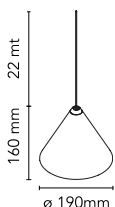

## String Light – Testa a cono – cavo 22mt

di Michael Anastassiades , 2014

Apparecchio di illuminazione da sospensione a luce diffusa. Corpo in alluminio pressofuso verniciato nero opaco e rivestimento con vernice soft touch trasparente. Diffusore ottico in policarbonato opale. Sistema di sospensione da 22 metri con cavo coassiale rinforzato in Kevlar. Disponibile con attacco a parete/soffitto in policarbonato nero e alimentatore con interruttore da terra in policarbonato nero verniciato nero opaco. L'interruttore on/off è elettronico ed è dotato di funzionamento ottico. Gestione on/off e dimmer attraverso applicazione di controllo remoto Bluetooth Android e Apple.

## String Light – Testa a cono – cavo 22mt

di Michael Anastassiades , 2014

F6482030

Rosone da parete o soffitto per l'installazione di massimo 2 teste con tre possibili vie di uscita.

F6485030

Cavo di connessione supplementare per comporre configurazioni personalizzate.