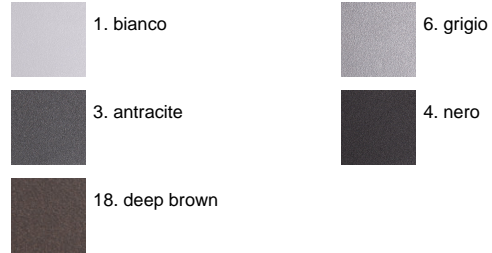

IP65   CE

Colori disponibili per questa Versione

Zefiro Mid-Power LED / H.1000mm

Avvertenze

Paletti

Orientamento Flusso, Installazione

Dettagli Codice Prodotto

532009