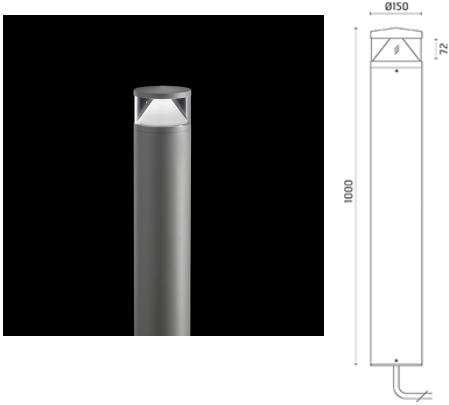

Apparecchio a paletto cilindrico. Configurazione: testa dell'apparecchio in alluminio pressofuso lega EN AB-47100 (a basso contenuto di rame). Palo in alluminio estruso. Diffusore in policarbonato trasparente e stabilizzato contro i raggi UV. Rivestimento doppio strato ad alta resistenza alla corrosione: Le parti in alluminio sono verniciate con un doppio strato con polveri in linea con lo standard QUALICOAT: un primo strato di polvere epossidica (con ottima resistenza chimica e meccanica) e un secondo strato di finitura di polvere poliestere (resistente ai raggi UV ed agenti atmosferici). L'intero processo di verniciatura inizia dai componenti che sono stati precedentemente sabbiati per rendere la superficie più porosa e garantire una maggiore adesione della vernice. Ares effettua lavaggi alcalini e acidi per pulire completamente le superfici, risciacqua con acqua demineralizzata per rimuovere eventuali particelle di residui, in seguito esegue un trattamento di conversione chimica per proteggere contro la ruggine. Grado di protezione: IP65 In conformità con la norma EN 60598-1 Classe di isolamento: Il Installazione: l'apparecchio è dotato di un pezzo di cavo con sistema di giunzione a 2 vie e 3 poli per una facile connessione. Fissaggio ad una superficie di cemento direttamente con viti o in un plinto di cemento tramite una piastra di fissaggio (da ordinare separatamente). È consigliabile utilizzare cavi elettrici flessibili idonei all'impiego in ambienti esterni. Raccomandiamo l'uso di un sistema di connessione con un grado di protezione maggiore o uguale al grado di protezione dell'apparecchio di illuminazione.

IP65   CE

Colori disponibili per questa Versione

Zefiro Mid-Power LED / H.1000mm

Avvertenze

Paletti

Orientamento Flusso, Installazione

Dettagli Codice Prodotto

532009