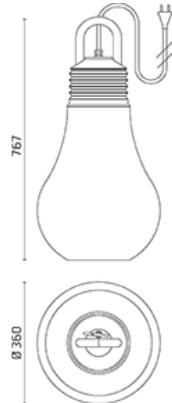

Lampada decorativa portatile per uso esterno/interno. Configurazione: struttura in polietilene con diffusore bianco satinato e chiusura a vite disponibile in vari colori, con sistema anti allentamento. Grado di protezione: IP44. In conformità con la norma EN 60598-1 standards. Classe di isolamento: II. Installazione: l'apparecchio è dotato di 5 m di cavo in neoprene nero e presa CEE7/17 (compatibile schuko).

IP44  

Colori disponibili per questa Versione

Bianco

LamegaDina / Bianco

Avvertenze

Decorativi

Lampada da terra.

L'apparecchio è dotato di 1 cavo di ingresso con spina. Lunghezza del cavo: 5 m.

Orientamento Flusso, Installazione

Dettagli Codice Prodotto

500007

Sorgente Luminosa

TC-TSE 30Wmax/230V E27

Dim max lampadina: Ø87mm

Lampadina LED opzionale

Curva fotometrica non disponibile