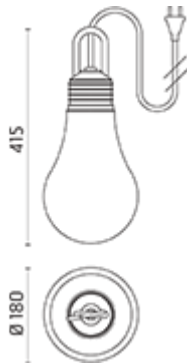

500001

Scheda di Capitolato

ares

THE OUTDOOR BY FLOS

ARES s.r.l - Socio Unico

v.le dell'Artigianato n.24 - 20881 Bernareggio - MB (Italy)

www.aresill.net - flos.outdoor@flos.com

LaDina

Lampada a sospensione decorativa portatile. Configurazione: struttura in polietilene con diffusore bianco satinato e chiusura a vite disponibile in vari colori, con sistema anti allentamento. Grado di protezione: IP44 In conformità con la norma EN 60598-1 Classe di isolamento: II Installazione: l'apparecchio è dotato di 5000mm di cavo in neoprene nero e presa CEE7/17 (compatibile schuko), con una cinghia in velcro avvolta intorno al manico superiore che permette di avvolgere il cavo o di fissarlo rapidamente come lampada a sospensione.

LaDina / Bianco

Dettagli Codice Prodotto

500001

Sorgente Luminosa

TC-TSE 20Wmax/230V E27

Dim max lampadina: Ø53mm

Lampadina LED opzionale

Curva fotometrica non disponibile

IP44

Colori disponibili per questa Versione

Bianco

Avvertenze

Decorativi

Apparecchio a sospensione

L'apparecchio è dotato di 1 cavo di ingresso con spina. Lunghezza del cavo: 5 m.

Orientamento Flusso, Installazione