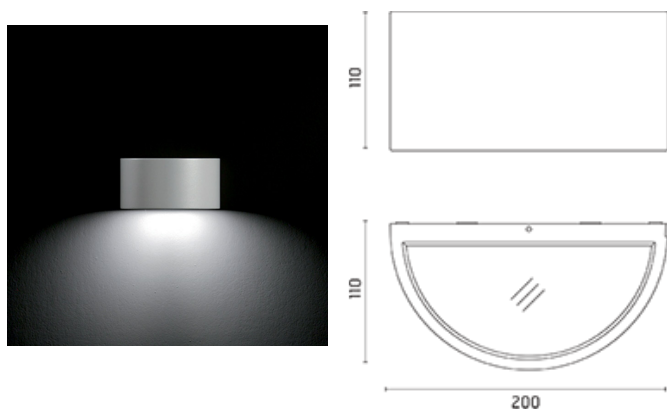

481121

Scheda di Capitolato

ares

THE OUTDOOR BY FLOS

ARES s.r.l - Socio Unico
v.le dell'Artigianato n.24 - 20881 Bernareggio - MB (Italy)
www.aresill.net - flos.outdoor@flos.com

Melrie

Apparecchio per installazione a parete. Configurazione: corpo dell'apparecchio e base di fissaggio in alluminio pressofuso EN AB-47100 (a basso contenuto di rame). Diffusore in policarbonato zigrinato. Rivestimento doppio strato ad alta resistenza alla corrosione: le parti in alluminio sono verniciate con un doppio strato con polveri in linea con lo standard QUALICOAT: un primo strato di polvere epossidica (con ottima resistenza chimica e meccanica) e un secondo strato di finitura di polvere poliestere (resistente ai raggi UV ed agenti atmosferici). L'intero processo di verniciatura inizia dai componenti che sono stati precedentemente sabbiati per rendere la superficie più porosa e garantire una maggiore adesione della vernice. Ares effettua lavaggi alcalini e acidi per pulire completamente le superfici, risciacqua con acqua demineralizzata per rimuovere eventuali particelle di residui, in seguito esegue un trattamento di conversione chimica per proteggere contro la ruggine. Grado di protezione: IP65 In conformità con la norma EN60598-1 Classe di isolamento: Melrie: II; MaxiMelrie: I Installazione: Melrie: l'apparecchio è dotato di due passacavi in gomma (per cavi 5mm<math>\varnothing</math>13mm); MaxiMelrie: l'apparecchio è dotato di due passacavi in gomma (per cavi 8mm<math>\varnothing</math>13mm). Per garantire la tenuta dei passacavi è consigliabile utilizzare cavi elettrici flessibili idonei all'impiego in ambienti esterni.

IP65  

Colori disponibili per questa Versione

Melrie / Versione Monoemissione

Avvertenze

Parete

Installazione a parete.

L'apparecchio è dotato di 2 ingressi cavi.

Protezione contro gli urti.
IK 09 - 10,00 joule